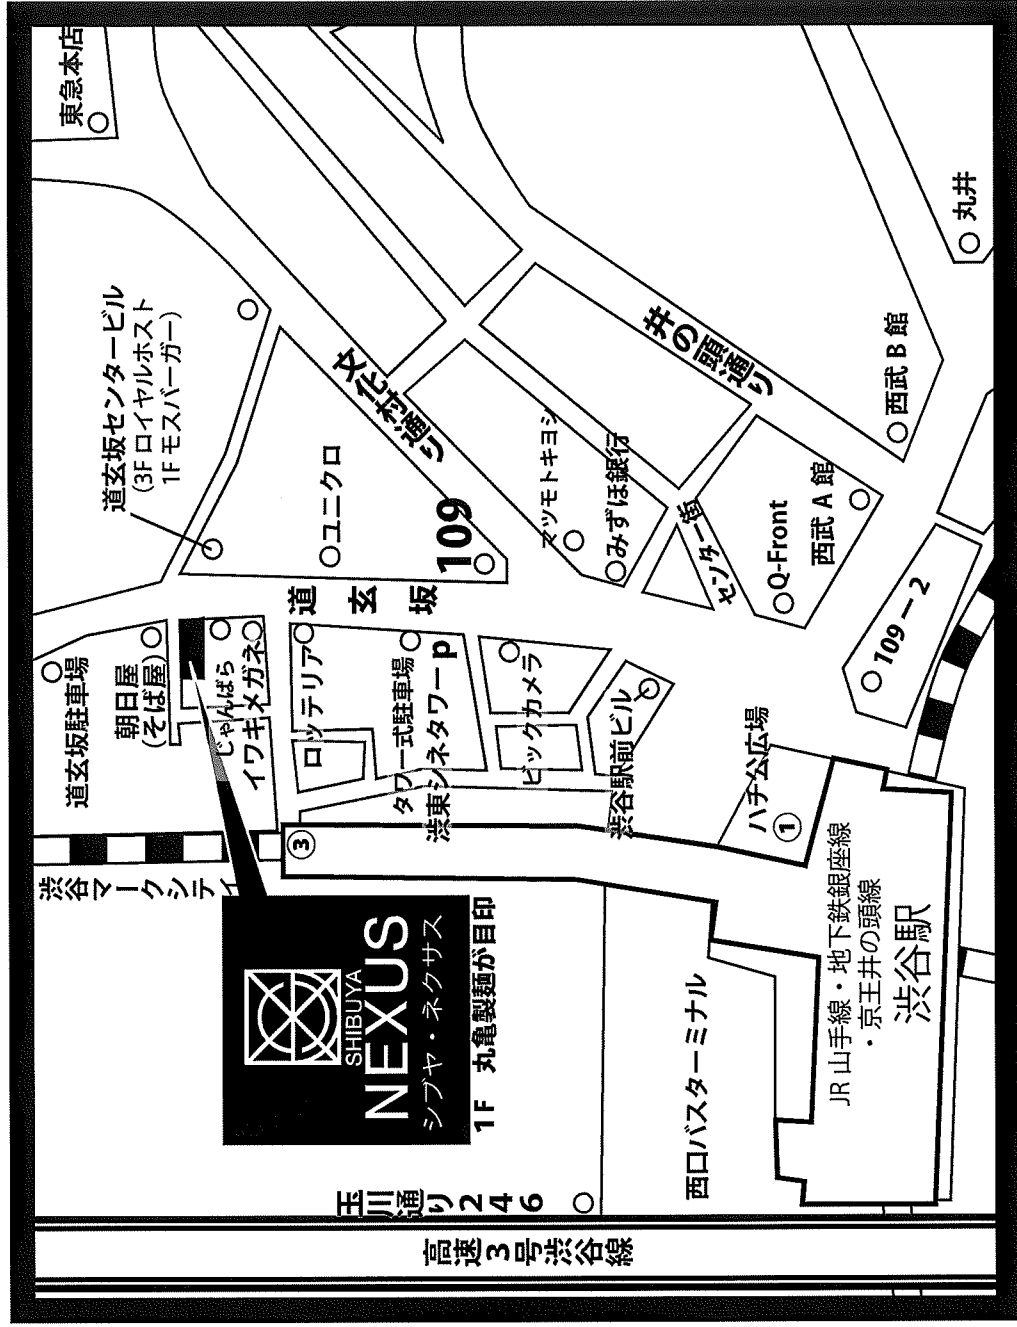

レンタルスペース
シブヤ・ネクサス
<http://www.shibuya-nexus.com/>

〒150-043
東京都渋谷区道玄坂 2-9-9 梅原ビル
TEL 03-3461-1066 FAX 03-3461-2200
info@shibuya-nexus.com

各交通の最寄出口より徒歩 2 分

- ① JR 山手線渋谷駅・地下鉄銀座線渋谷駅 ハチ公口
- ② 地下鉄半蔵門線・東急田園都市線渋谷駅 2 番出口
- ③ 京王線井の頭線渋谷駅 西口 ● 首都高速渋谷ランプ